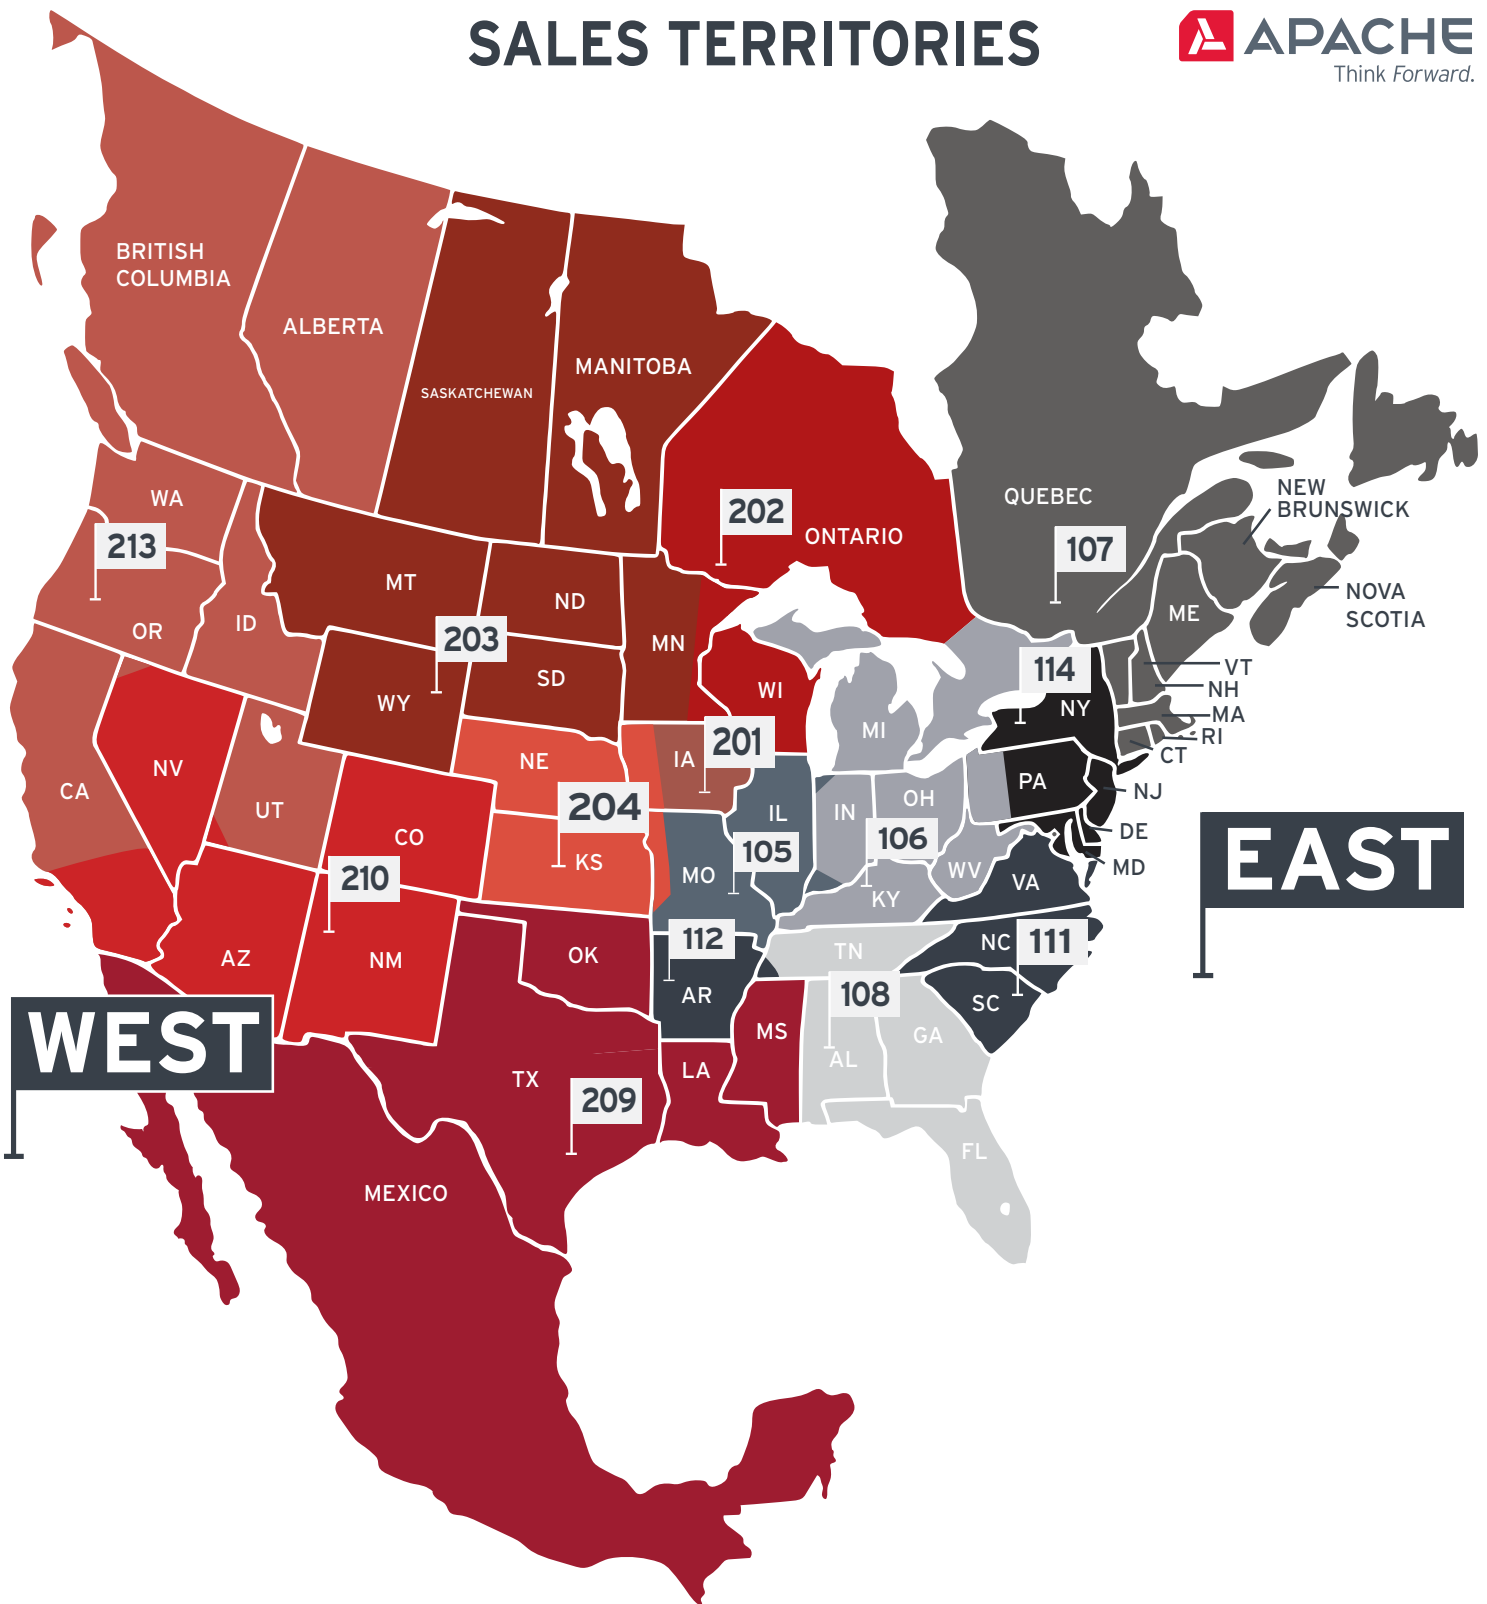

SALES TERRITORIES

INDUSTRIAL SALES

- 105** Matt Penna
Randy Mumma
- 106** Jon Rupert
RJ Evans
Dave Wittmer
Scott Tomaszewski
TJ Phillips
Patrick Oswald

- 107** Jon Rupert
- 108** Bob Lecoeuvre
- 111** Steve Ricker
- 112** Danny Whited
- 114** Steve Fornoff
- 201** Ken Philipp